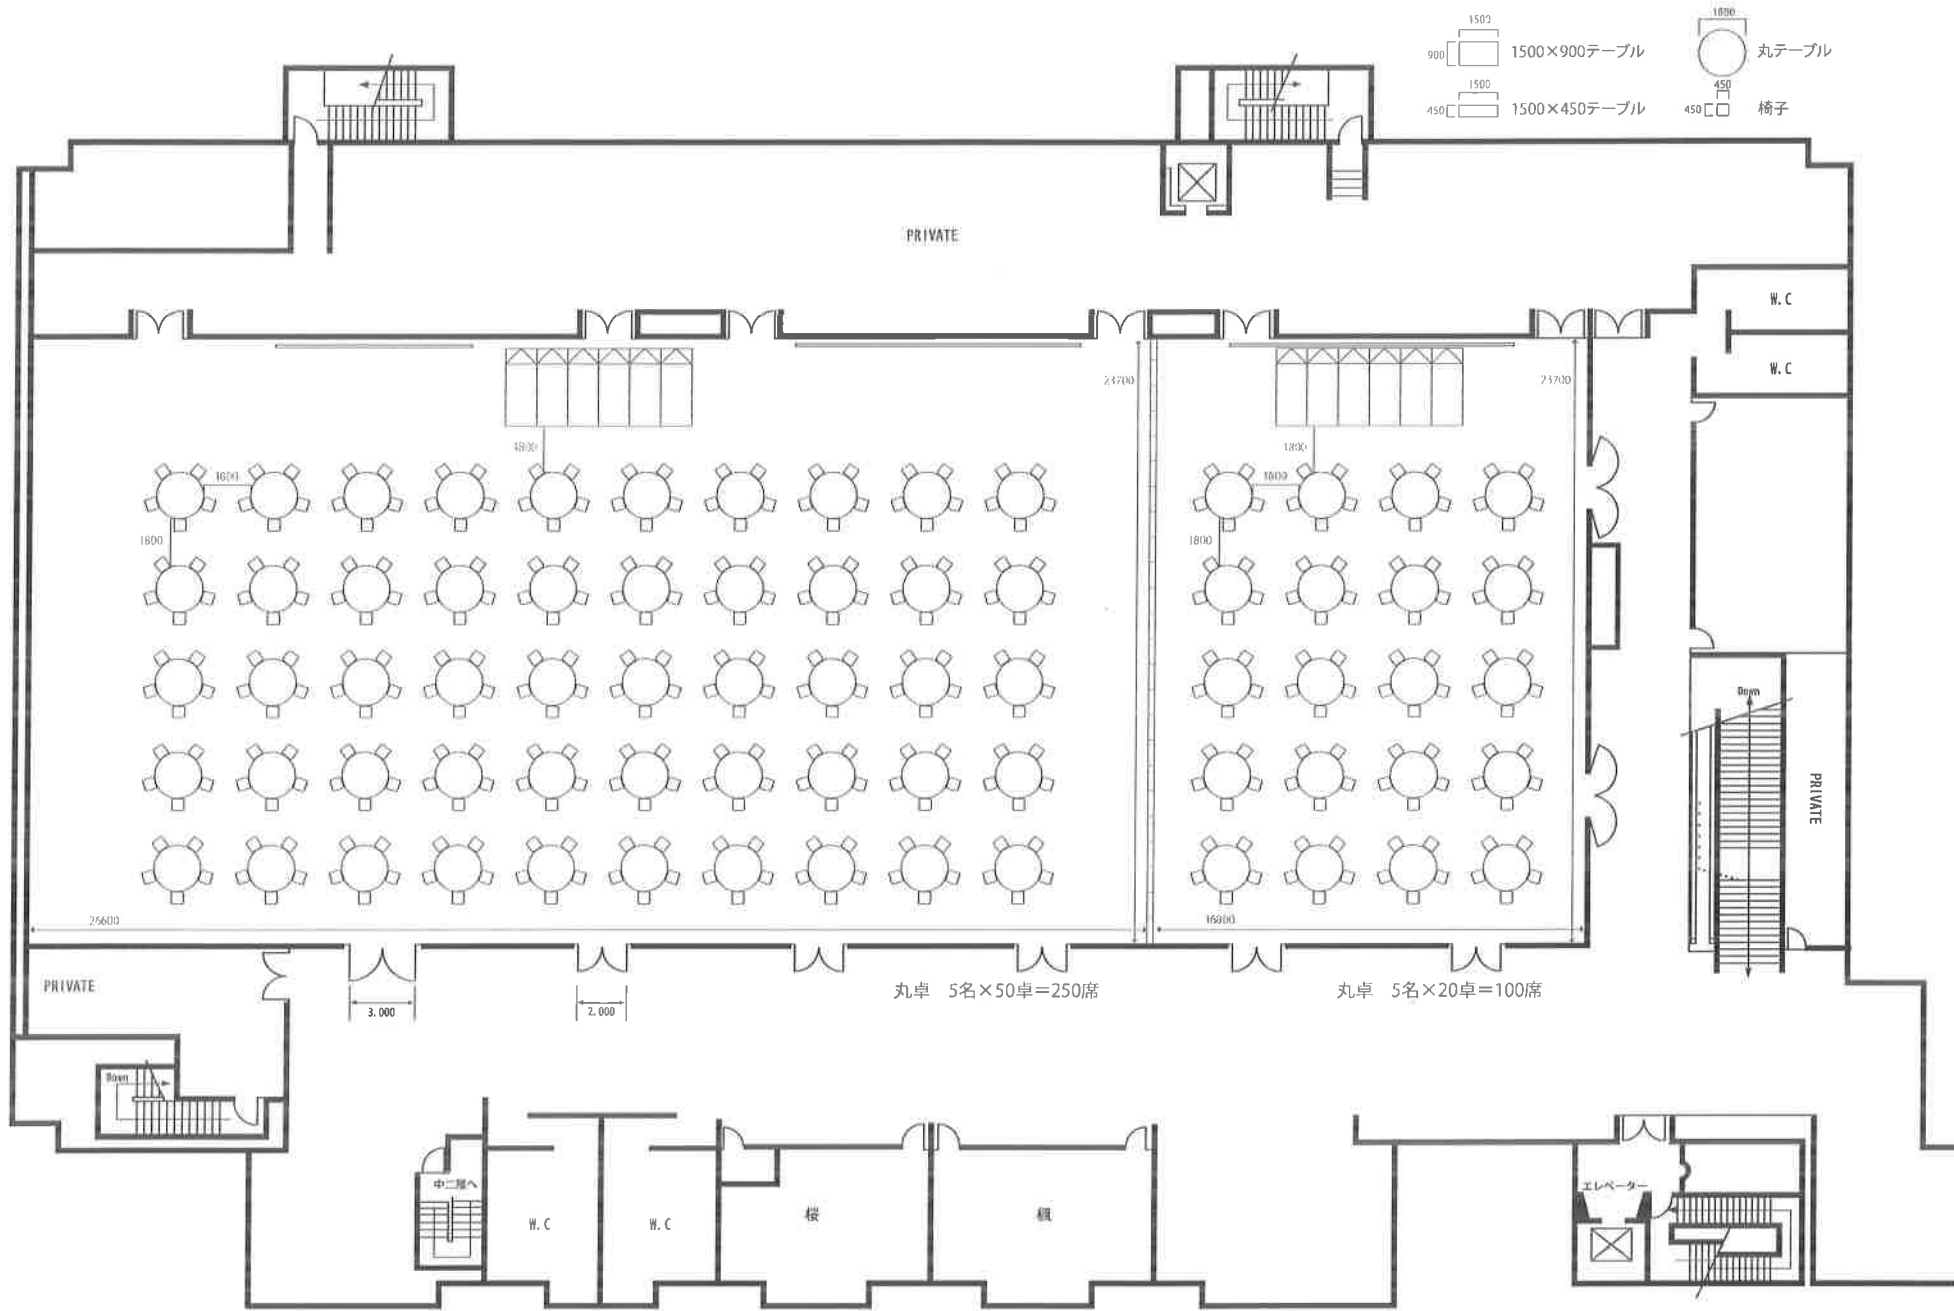

丸卓 5名×75卓=375席

中二階へ

エレベーター

PRIVATE

PRIVATE

W.C

W.C

PRIVATE

W.C

W.C

櫃

櫃

3.000

2.000

60200

23760

1500

1800

1800

丸卓 5名×50卓=250席

丸卓 5名×20卓=100席

3.000 2.000

PRIVATE

PRIVATE

中二階へ

W.C

W.C

櫃

櫃

エレベーター

W.C

W.C